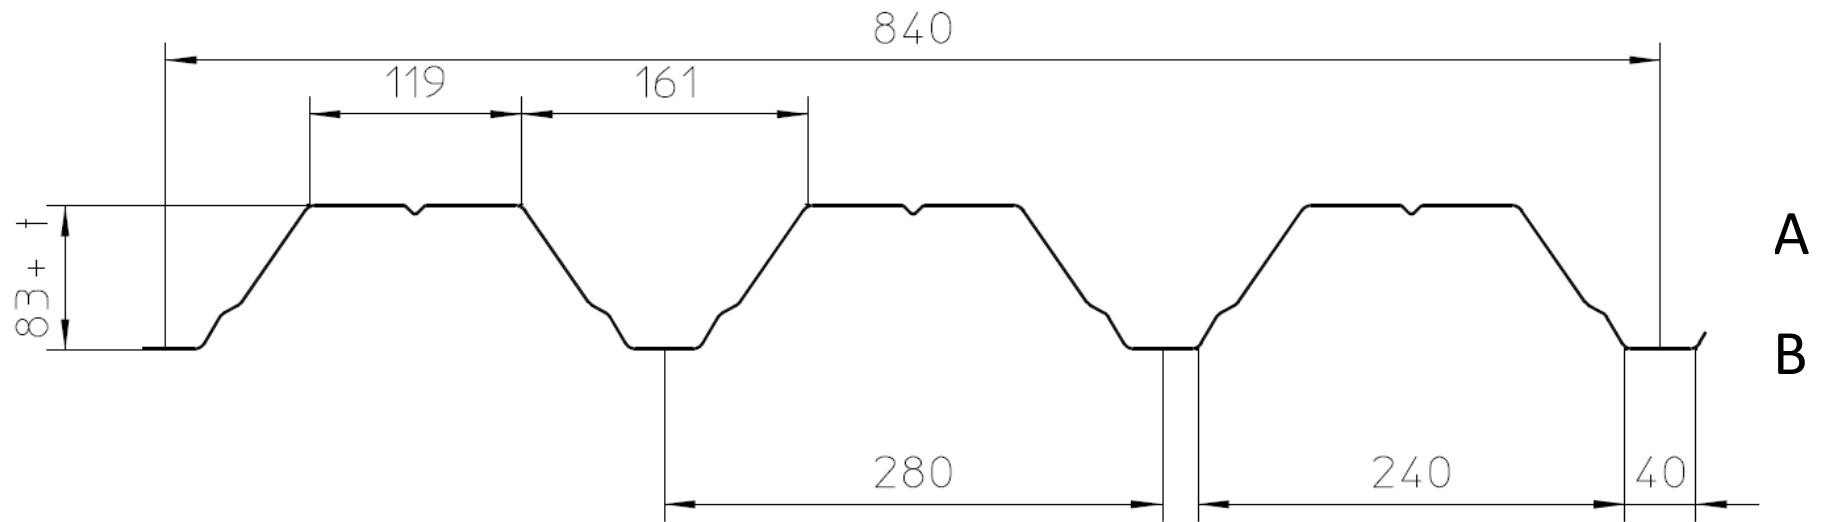

Trapezprofil TR85/280/S

Positivlage

Anwendung: Tragschale

Alle Radien 6mm

Taborsky

Trapezprofile, Wellprofile, Dachpfannen

Hans Taborsky & Sohn Ges.m.b.H.

Tel.: +43 (0) 2234 74008