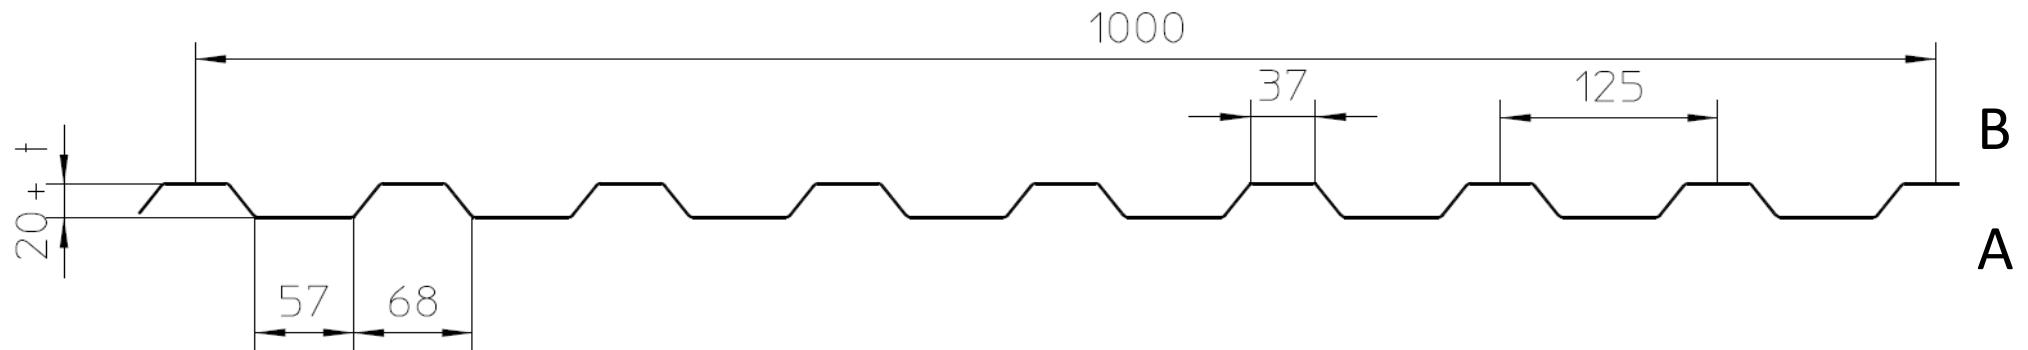

## Trapezprofil TR20/125

Negativlage

Anwendung: Dachprofil

Alle Radien 3mm

Seite B ist der Witterung ausgesetzt