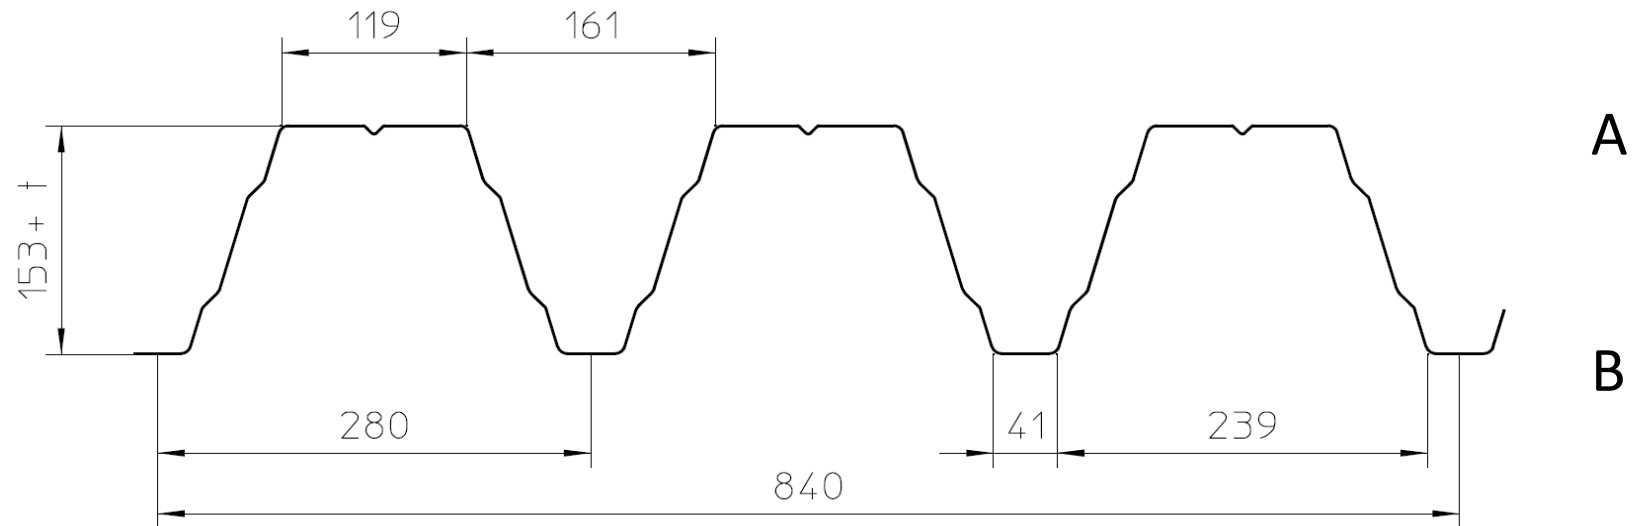

Trapezprofil TR150/280

Positivlage

Anwendung: Tragschale

Taborsky

Trapezprofile, Wellprofile, Dachpfannen

Hans Taborsky & Sohn Ges.m.b.H.

Tel.: +43 (0) 2234 74008

Hans Taborsky Straße 2

Fax: +43 (0) 2234 74008 27

A-2440 Gramatneusiedl

e-mail: office@taborskyprofil.com

www.TABORSKYPROFIL.com

Alle Radien 6mm